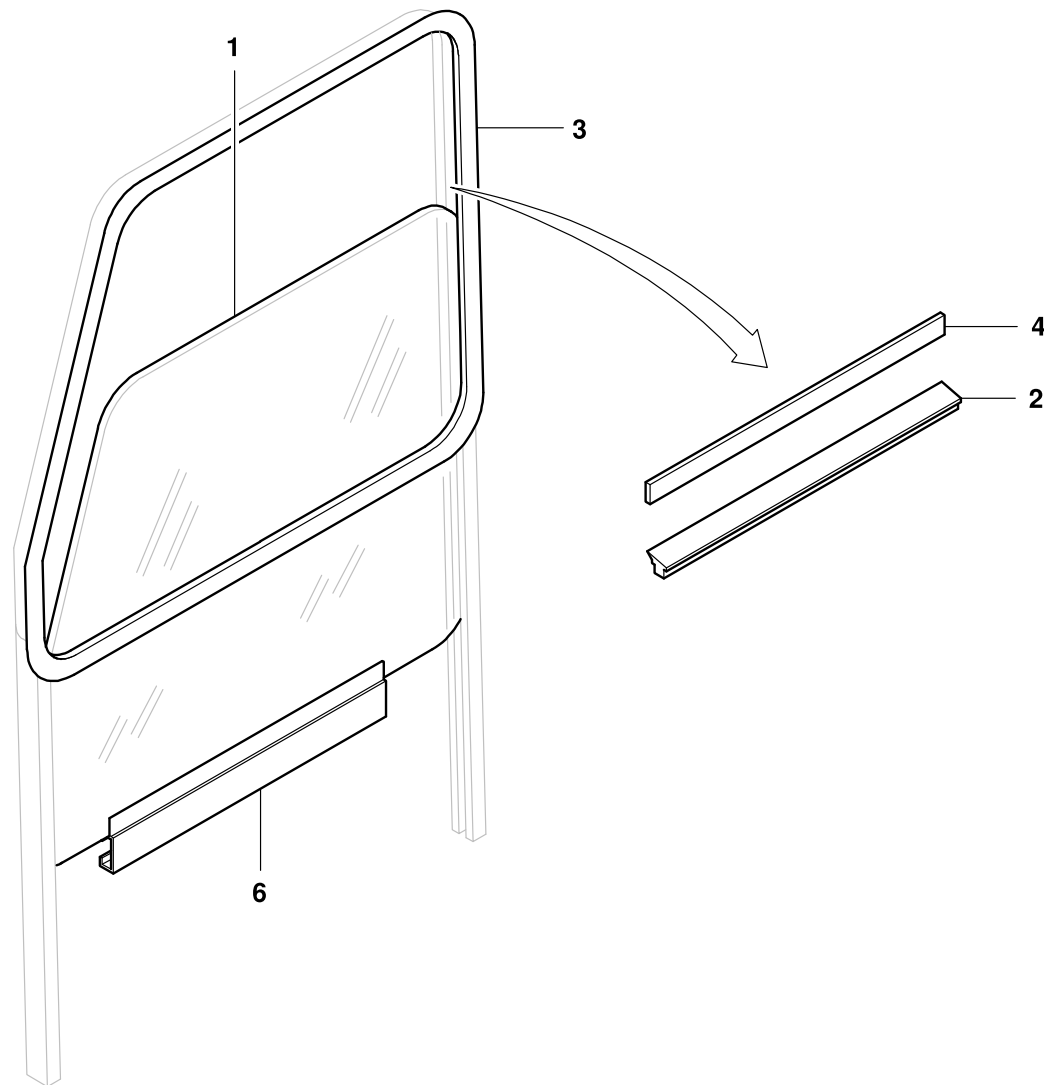

**GROVE**<sup>®</sup>KURBELFENSTER  
DROP WINDOWBILDТАFEL  
PICTORIAL DISPLAY**GMK 3050**  
**BE 550**  
**G 231**

04.12

**3054754-ETL C**

1/1

3054754-C-BL01-0412-0000